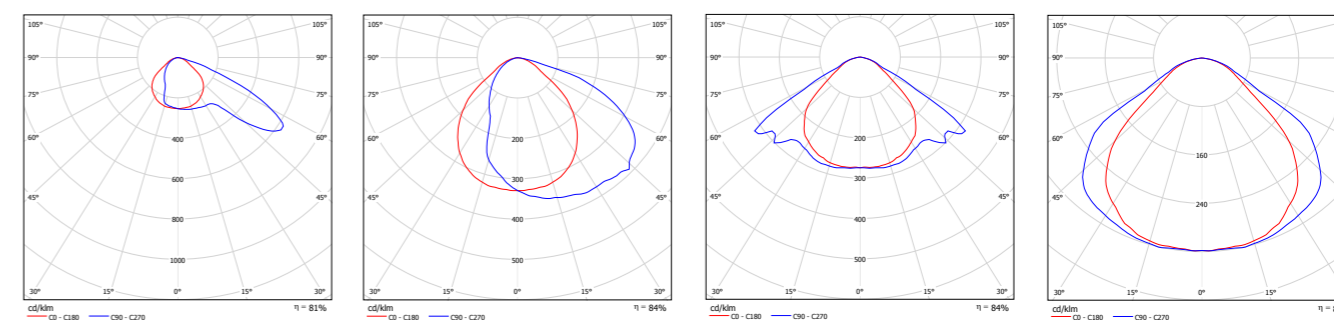

Фотометрическая кривая в полярных координатах

DBP300 1xCDM-TD150W A-MB

DBP300 1xCDM-TD150W A-WB

DBP300 1xCDM-TD150W S-WB-BD

DBP300 1xCDM-TD150W S-WB

Информация по продукту

Тип	DBP300 (встраиваемый) DCP300 (для монтажа на поверхность/подвес) DGP300 (для монтажа на опору)
Источник света	Газоразрядные лампы высокого давления: 1 x MASTERColour CDM-TD / RX7s / 70, 150 Вт 1 x MASTERColour CDM-T / G12 / 250 Вт
Тип ПРА (встроенный)	Электромагнитный (с низкими потерями) 230 или 240 В / 50 Гц Электронный 220–240 В / 50–60 Гц
Оптика	Асимметричная, узкий пучок (A-NB) Асимметричная, средний пучок (A-MB) Асимметричная, широкий пучок (A-WB) Симметричная, широкий пучок (S-WB) Симметричная, широкий пучок, двунаправленная (S-WB-BD)
Рассеиватель	Закаленное стекло, поликарбонат
Опции	Дополнительная лампа мгновенного включения (AUX) Версия для пищевых производств (рассеиватель из поликарбоната) Версия с ЭПРА Другие цвета RAL на заказ
Материалы	Корпус: литой под давлением алюминий Рассеиватель: термически закаленное стекло Прокладка: силиконовая резина, термостойкая Монтажная рамка: оцинкованная сталь, покрытая белой краской
Установка	Встраиваются в потолок с помощью рамки (DBP300) Монтируются на поверхность/подвес (DCP300) Монтируются на трубу/консоль (DGP300)
Аксессуары и запасные части	Закаленное стекло (ZBP300 GT-S), потолочная рамка (ZBP300 CFRM), рассеиватель из поликарбоната (GBP300 TB)
Комплектность поставки	Поставляется в виде готовых к установке комплектов – с лампой и монтажной рамкой/скобой