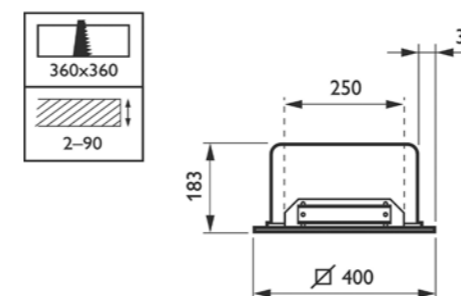

Mini 300 Cube

Особенности продукта

- Mini 300 Cube – высокоэффективный светильник для средних высот (5–8 м)
- Mini 300 Cube создает однородное светораспределение с помощью асимметричной и симметричной оптики
- Версия с электронным ПРА гарантирует отсутствие пульсаций и нейтрализует воздействие искажений в сети
- Высокий индекс цветопередачи ламп CDM обеспечит свет высочайшего качества близкий к естественному
- В модельный ряд входят встраиваемые (DBP300), монтируемые на поверхность (DCP300) версии, а также версии с монтажом на опору (DGP300)