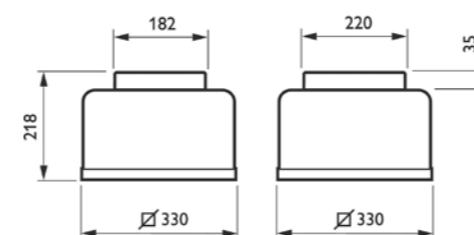

Mini 300 Cube

Особенности продукта

- Mini 300 Cube – высокоэффективный светильник для средних высот (5–8 м)
- Mini 300 Cube создает однородное светораспределение с помощью асимметричной и симметричной оптики
- Версия с электронным ПРА гарантирует отсутствие пульсаций и нейтрализует воздействие искажений в сети
- Высокий индекс цветопередачи ламп CDM обеспечит свет высочайшего качества близкий к естественному
- В модельный ряд входят встраиваемые (DBP300), монтируемые на поверхность (DCP300) версии, а также версии с монтажом на опору (DGP300)