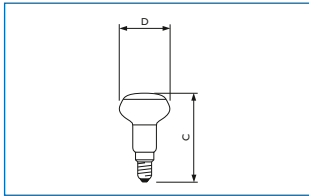

Размеры №	С МАКС., ММ	D НОМ., ММ
1	87	50