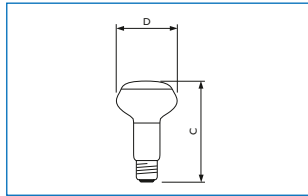

Размеры №	С МАКС., ММ	D НОМ., ММ
2	104	63